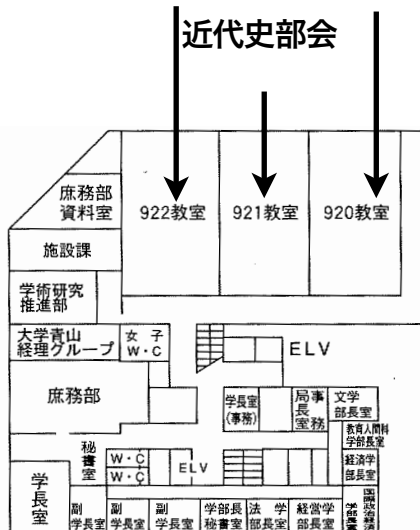

会場案内図

★ ガウチャー・ホール
(全体会・総会)

書籍展示・研究会誌
展示も同じ建物です

▲ 9号館 (各部会会場)

◆ 懇親会場 (島根イン青山)
9号館脇の西門からキャンパス沿いに歩き、六本木通りのトンネルを抜けた先、渋谷4丁目交差点のはず向かいです。

**東日本大震災
に関する緊急集会
940教室
22日正午頃より1時間**

合同部会 現代史部会

八・九号館二階

中世史部会

八・九号館一階

近世史部会

八・九号館三階

古代史部会