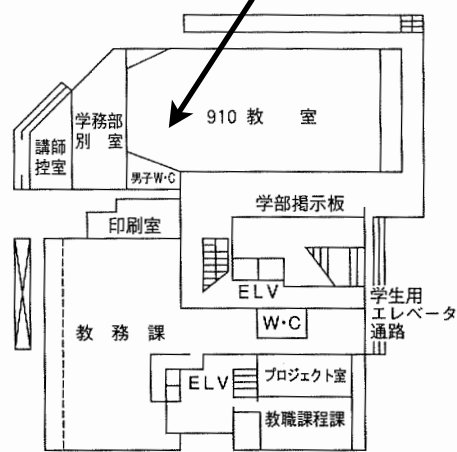

会場案内図

★ ガウチャー・ホール
(全体会・総会)

書籍展示・研究会誌
展示も同じ建物です

▲ 9号館 (各部会会場)

◆ 懇親会場 (島根イン青山)
9号館脇の西門からキャンパス沿いに歩き、六本木通りのトンネルを抜けた先、渋谷4丁目交差点のはず向かいです。

**東日本大震災
に関する緊急集会
940教室
22日正午頃より1時間**

合同部会 現代史部会

八・九号館二階

中世史部会

八・九号館一階

近世史部会

八・九号館三階

古代史部会